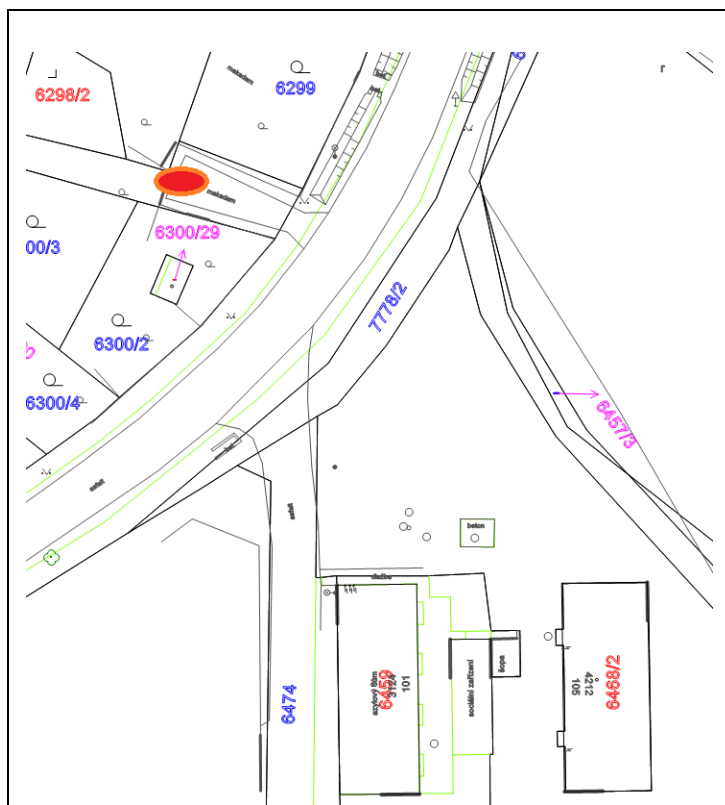

Vyvážení odpadu z chatových oblastí

V chatové oblasti Domamyslice – Záhoří jsou 2 kontejnery umístěny na stejných místech jako v předešlých letech. Kontejnery jsou vyváženy dle potřeby po naplnění a je třeba zavolat na svozovou firmu FCC Prostějov, s.r.o. panu Kostlánovi – tel. 737 242 185 Po – Pá v čase 8,00 – 14,00 hod.

Kontejner na ul. Domamyslická na parkovišti u zemědělského družstva určený pro chataře je vyvážen 3x týdně (v pondělí, středu a pátek).

V oblasti Krasice v ul. Třešňová je komunální odpad vyvážen ze zahrad v pytlích každou středu dopoledne. Zahrádkáři ho umístí k zadní cestě, jelikož komunikace na ul. Třešňová není v tomto úseku průjezdná.

V oblasti za Určickou ul. je komunální odpad odvážen od brány do chatové oblasti v pytlích každé první pondělí v měsíci.

Lesopark Hloučela za ul. Sadová – Květná je komunální odpad odvážen z druhého břehu, kde se nachází zahrady, za mostkem od odpadkového koše. Odpad v pytlích se odváží každý pátek odpoledne.