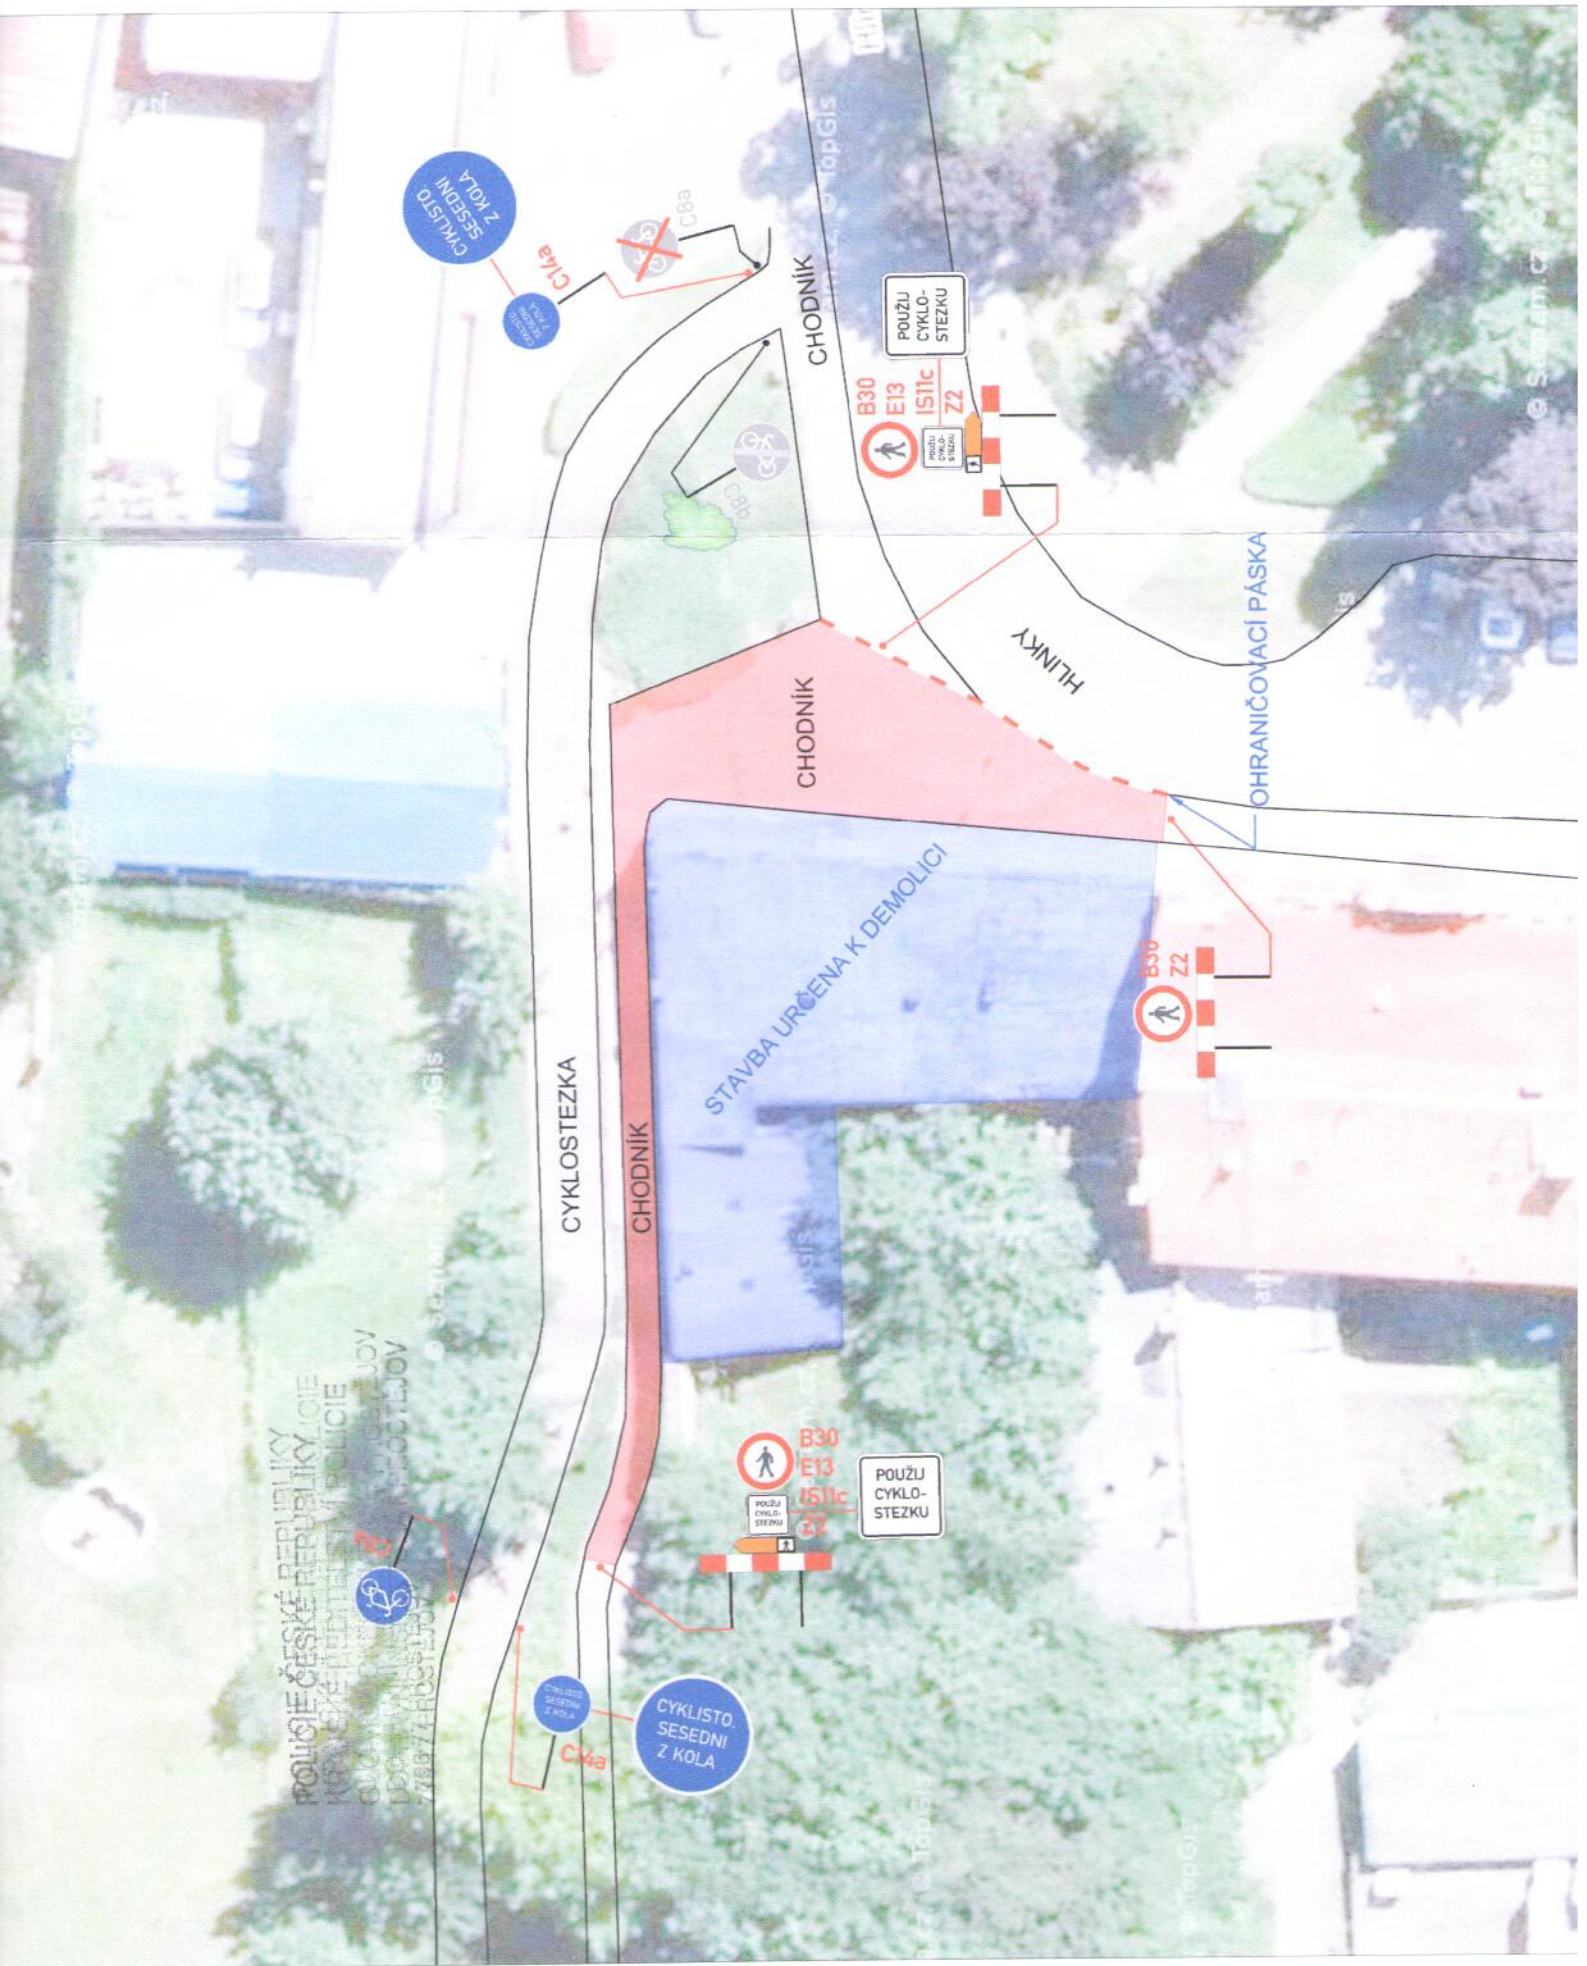

POZNÁM
Umístění
(Zásady /
Stávající)

Zodp.
Vyprá
Kontř

POLICIE ČESKÉ REPUBLIKY
KRAJSKÝ ŘÍDÍCÍ STŘEDISKO POLICIE
KRAJSKÝ ŘÍDÍCÍ STŘEDISKO POLICIE
POLICIE
77886748051500

© Seznam.cz